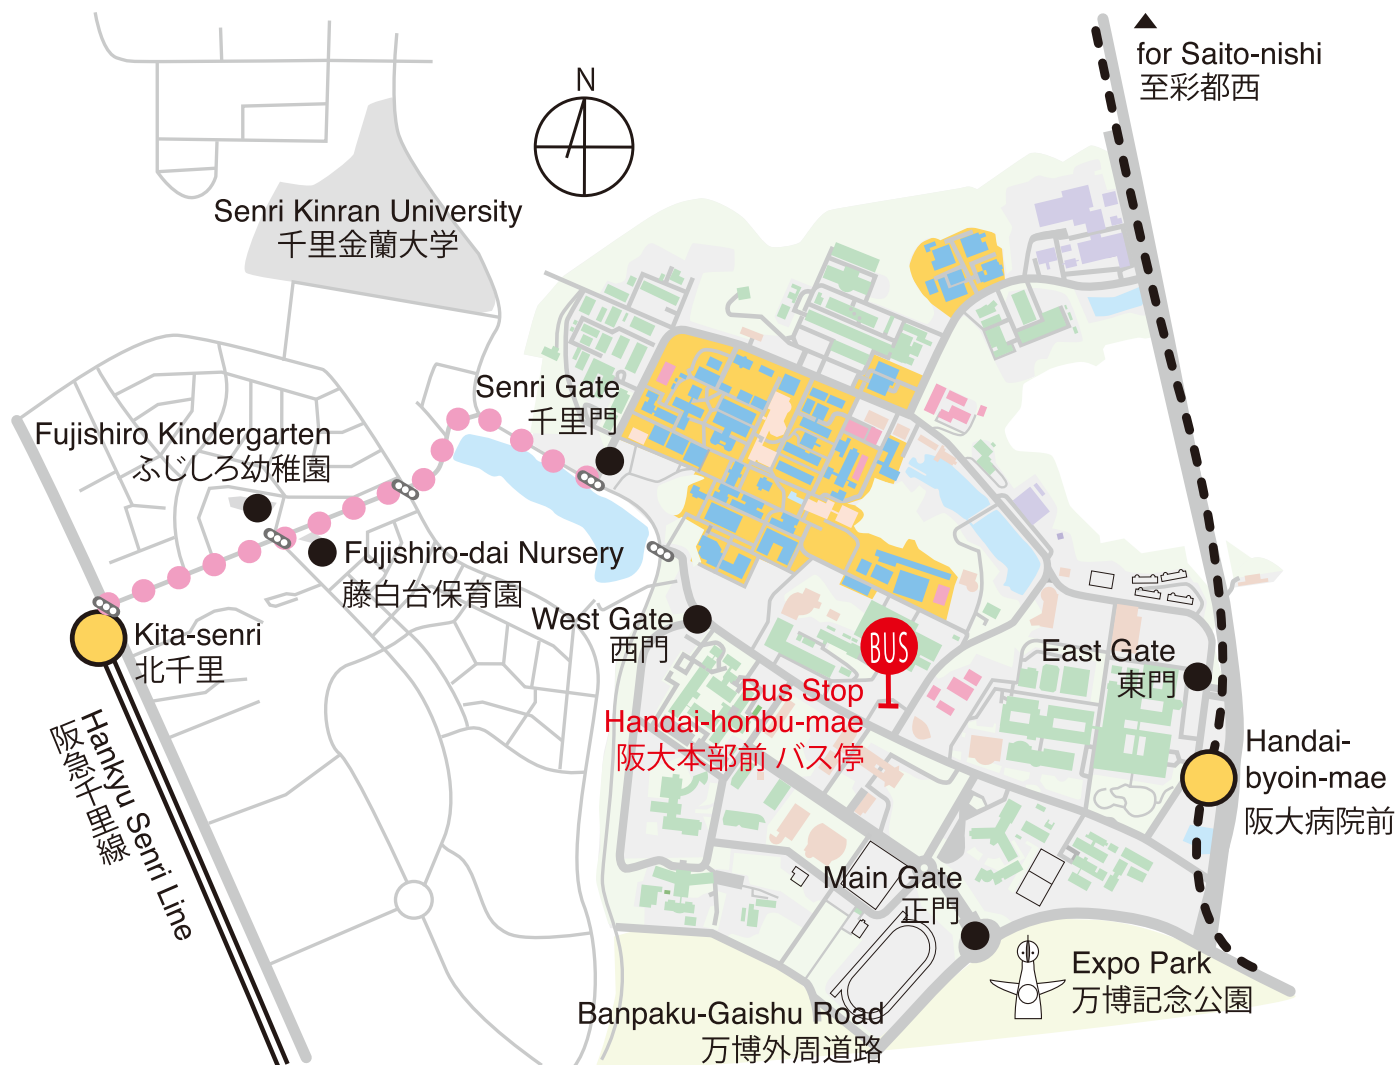

【新大阪駅から】

- 大阪メトロ御堂筋線「新大阪」駅から「千里中央」駅へ
- JR 京都線「新大阪」駅から「茨木」駅へ

【関西国際空港から】

- JR「大阪」駅下車で 北大阪急行線「千里中央」駅へ
- JR「大阪」駅乗り換えて「茨木」駅へ
- 南海電車「難波」駅下車で 大阪メトロ御堂筋線「難波」駅から「千里中央」駅へ

【大阪国際空港（伊丹空港）から】

- 大阪モノレール「大阪空港」駅から「千里中央」駅 または「阪大病院前」駅へ

【最寄り駅からのアクセス】

- 阪急千里線「北千里」駅下車、東へ徒歩 15 分
- 北大阪急行線「千里中央」駅発、阪急バス「阪大本部前行」又は「茨木美穂ヶ丘行」で「阪大本部前」下車、北西へ徒歩 5 分
- 阪急京都線「茨木市」駅発、近鉄バス「阪大本部前行」で「阪大本部前」下車、北西へ徒歩 5 分
- JR 京都線「茨木」駅発、近鉄バス「阪大本部前行」で「阪大本部前」下車、北西へ徒歩 5 分
- 大阪モノレール「阪大病院前」駅下車、北西へ徒歩 15 分