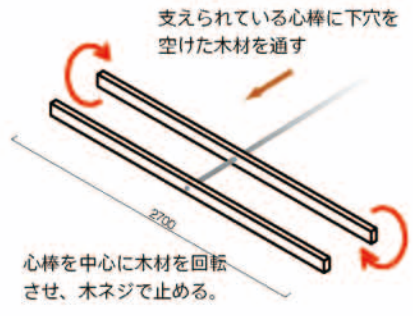

MOK-UP CHALLENGE

木構造 (moku) による実物大の模型製作 (mock-up)

デザイン・構造・施工の全てを考え、実物大の遊具を作ることに挑戦した。建築学科の学生や教員との議論をはじめ、ワークショップなど、試行錯誤を繰り返した。困難なことも多くあったが、皆で協力し、知恵を出し合い、完成にこぎつけることが出来た。学生時代にはなかなか体験することの出来ない完成までのプロセスを通して、関わったメンバーは、実際に作ることの難しさと面白さを実感することが出来た。

基礎部検討

施工方法

断面図