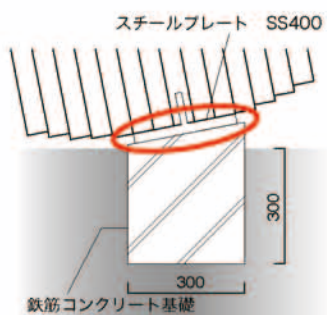

MOK-UP CHALLENGE

木構造 (moku) による実物大の模型製作 (mock-up)

デザイン・構造・施工の全てを考え、実物大の遊具を作ることに挑戦した。建築学科の学生や教員との議論をはじめ、ワークショップなど、試行錯誤を繰り返した。困難なことも多くあったが、皆で協力し、知恵を出し合い、完成にこぎつけることが出来た。学生時代にはなかなか体験することの出来ない完成までのプロセスを通して、関わったメンバーは、実際に作ることの難しさと面白さを実感することが出来た。

基礎部検討

施工方法

断面図